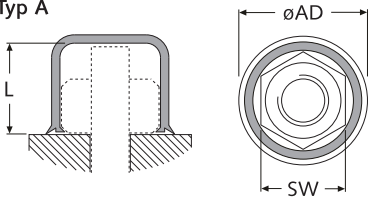

SKSK

Klemmkappen für Sechskantschrauben und -muttern Locking caps for hexagon head screws and hexagon nuts

Typ A

Typ B

Typ A: normal, für Schraubverbindungen ohne Distanzscheiben

Typ B: verlängert, für Schraubverbindungen mit Distanzscheiben, deckt die Scheibe mit ab

Durch Klemmung am Sechskant schützen die Kappen die Schraubverbindungen vor Korrosion.

Typ A (ohne Schutz der Distanzscheibe):

Art.-Nr.	SW	L	AD	Farbe
schwarz			ø	
24503	5,5	2,7	8,4	■
14359	5,5	5,5	8,6	■
24504	5,5	7,0	9,5	■
24506	6	5,7	9,7	■
24507	7	4,0	10,8	■
24508	7	7,1	10,6	■
24509	7	8,9	10,5	■
24510	8	4,9	12,0	■
24511	8	8,2	11,8	■
24512	8	10,2	11,7	■
24516	10	6,3	14,3	■
24517	10	10,6	14,5	■
24518	10	13,1	14,9	■
24521	13	7,9	18,8	■
24522	13	11,9	19,4	■
24524	13	15,1	18,5	■
24527	17	9,8	23,8	■
24528	17	15,3	24,0	■
24529	17	20,2	23,8	■
24532	19	12,2	26,5	■
24534	19	17,5	18,8	■
24535	19	21,8	26,3	■

Unit: mm · MOQ 100x

Typ B (mit Schutz der Distanzscheibe):

Art.-Nr.	SW	L	AD	ID	F	Farbe
schwarz			ø	ø		
24539	6	4,0	9,8	8,5	0,6	■
24540	7	4,7	10,8	9,8	0,8	■
24541	7	7,8	10,9	9,6	0,8	■
24542	7	9,7	10,8	9,4	0,8	■
02787	8	5,6	12,3	11,0	1,0	■
24543	8	9,1	11,6	10,8	1,0	■
24544	8	11,1	12,0	10,9	1,0	■
03094	10	7,0	14,5	13,5	1,6	■
24546	10	13,0	14,6	13,7	1,6	■
24549	13	10,7	19,8	17,5	1,7	■
24550	13	14,0	19,0	17,5	1,7	■
24553	17	12,0	24,0	22,8	2,0	■
24555	17	17,0	24,0	22,0	2,0	■
24559	19	15,0	26,5	24,0	2,5	■
16048	19	25,3	26,5	24,5	2,5	■

Unit: mm · MOQ 100x

Standard-Material:

LD-PE ■ schwarz -30°C bis +80°C

Info: Weitere Farben (nach RAL) und Materialien sind auf Anfrage zusätzlich lieferbar. Des Weiteren sind Maße bis zu einer Schlüsselweite von SW130/M90 auf Anfrage verfügbar.