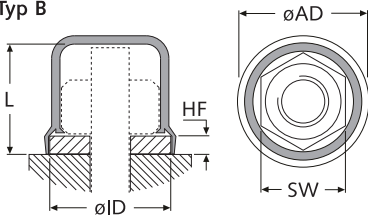

SKSK

Klemmkappen für Sechskantschrauben und -muttern Locking caps for hexagon head screws and hexagon nuts

Typ A

Typ B

Typ A: normal, für Schraubverbindungen ohne Distanzscheiben

Typ B: verlängert, für Schraubverbindungen mit Distanzscheiben, deckt die Scheibe mit ab

Durch Klemmung am Sechskant schützen die Kappen die Schraubverbindungen vor Korrosion.

Typ A (ohne Schutz der Distanzscheibe):

Art.-Nr.	SW	L	AD	Farbe
schwarz			ø	
24503	5,5	2,7	8,4	■
14359	5,5	5,5	8,6	■
24504	5,5	7,0	9,5	■
24506	6	5,7	9,7	■
24507	7	4,0	10,8	■
24508	7	7,1	10,6	■
24509	7	8,9	10,5	■
24510	8	4,9	12,0	■
24511	8	8,2	11,8	■
24512	8	10,2	11,7	■
24516	10	6,3	14,3	■
24517	10	10,6	14,5	■
24518	10	13,1	14,9	■
24521	13	7,9	18,8	■
24522	13	11,9	19,4	■
24524	13	15,1	18,5	■
24527	17	9,8	23,8	■
24528	17	15,3	24,0	■
24529	17	20,2	23,8	■
24532	19	12,2	26,5	■
24534	19	17,5	18,8	■
24535	19	21,8	26,3	■

Unit: mm · MOQ 100x

Typ B (mit Schutz der Distanzscheibe):

Art.-Nr.	SW	L	AD	ID	F	Farbe
schwarz			ø	ø		
24539	6	4,0	9,8	8,5	0,6	■
24540	7	4,7	10,8	9,8	0,8	■
24541	7	7,8	10,9	9,6	0,8	■
24542	7	9,7	10,8	9,4	0,8	■
02787	8	5,6	12,3	11,0	1,0	■
24543	8	9,1	11,6	10,8	1,0	■
24544	8	11,1	12,0	10,9	1,0	■
03094	10	7,0	14,5	13,5	1,6	■
24546	10	13,0	14,6	13,7	1,6	■
24549	13	10,7	19,8	17,5	1,7	■
24550	13	14,0	19,0	17,5	1,7	■
24553	17	12,0	24,0	22,8	2,0	■
24555	17	17,0	24,0	22,0	2,0	■
24559	19	15,0	26,5	24,0	2,5	■
16048	19	25,3	26,5	24,5	2,5	■

Unit: mm · MOQ 100x

Standard-Material:

LD-PE ■ schwarz -30°C bis +80°C

Info: Weitere Farben (nach RAL) und Materialien sind auf Anfrage zusätzlich lieferbar. Des Weiteren sind Maße bis zu einer Schlüsselweite von SW130/M90 auf Anfrage verfügbar.