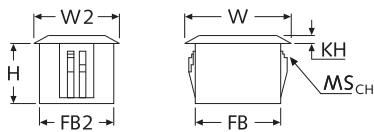

Montagebohrung
Mounting Hole