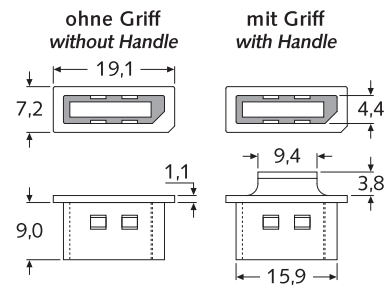

Standard-Material:

LD-PE ■ schwarz -30°C bis +70°C
PA ■ schwarz -40°C bis +75°C, UL-94 V-0

Info: Zum Schutz eines DisplayPorts.

Art.-Nr.	Artikel-Bez.	Farbe
17550	VSBB SD-24 ABS schwarz	■
43697	VSBB Micro SD ABS schwarz	■
NEW 57051	VSBB Micro SD ABS weiß	□

Unit: mm · MOQ 100x / 5.000x

Standard-Material:

ABS ■ schwarz / □ weiß -40°C bis +90°C

Info: Zum Schutz eines SD-Memory-Card-Slots (SD-24 und Micro SD), einrastende Blindloch-Blende.