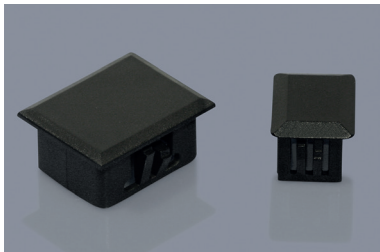

VS DISPLAYPORT

DisplayPort-Staub-Schutzkappe  
DisplayPort dust covers

VSBB SD-24

SD-Card-Buchsen-Schutzkappe  
SD card port covers

VSBB

LWL-Blindloch-Abdeckungen  
Optical fiber blind-hole covers

Montagebohrung  
Mounting Hole

Art.-Nr.	Artikel-Bez.	Farbe
32479	VS DisplayPort-1 PE sw (ohne Griff)	■
29325	VS DisplayPort-1G PE sw (mit Griff)	■
NEW 57765	VS DisplayPort-1G PA sw (mit Griff)	■

Unit: mm · MOQ 100x

Standard-Material:

LD-PE ■ schwarz -30°C bis +70°C  
PA ■ schwarz -40°C bis +75°C, UL-94 V-0

Info: Zum Schutz eines DisplayPorts.

Art.-Nr.	Artikel-Bez.	Farbe
17550	VSBB SD-24 ABS schwarz	■
43697	VSBB Micro SD ABS schwarz	■
NEW 57051	VSBB Micro SD ABS weiß	□