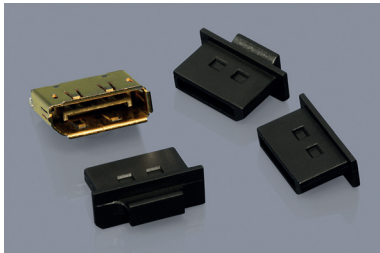

VS DISPLAYPORT

DisplayPort-Staub-Schutzkappe  
DisplayPort dust covers

VSBB SD-24

SD-Card-Buchsen-Schutzkappe  
SD card port covers

VSBB

LWL-Blindloch-Abdeckungen  
Optical fiber blind-hole covers

Montagebohrung  
Mounting Hole

Art.-Nr.	Artikel-Bez.	Farbe
32479	VS DisplayPort-1 PE sw (ohne Griff)	■
29325	VS DisplayPort-1G PE sw (mit Griff)	■
NEW 57765	VS DisplayPort-1G PA sw (mit Griff)	■

Unit: mm · MOQ 100x

Standard-Material:

LD-PE ■ schwarz -30°C bis +70°C  
PA ■ schwarz -40°C bis +75°C, UL-94 V-0

Info: Zum Schutz eines DisplayPorts.

Art.-Nr.	Artikel-Bez.	Farbe
17550	VSBB SD-24 ABS schwarz	■
43697	VSBB Micro SD ABS schwarz	■
NEW 57051	VSBB Micro SD ABS weiß	□