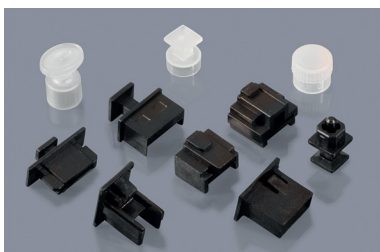

VS DISPLAYPORT

DisplayPort-Staub-Schutzkappe  
DisplayPort dust covers

VSBB SD-24

SD-Card-Buchsen-Schutzkappe  
SD card port covers

VSBB

LWL-Blindloch-Abdeckungen  
Optical fiber blind-hole covers

Montagebohrung  
Mounting Hole

Art.-Nr.	Artikel-Bez.	Farbe
32479	VS DisplayPort-1 PE sw (ohne Griff)	■
29325	VS DisplayPort-1G PE sw (mit Griff)	■
NEW 57765	VS DisplayPort-1G PA sw (mit Griff)	■

Unit: mm · MOQ 100x

Standard-Material: