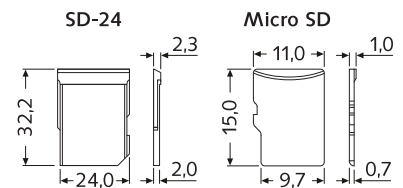

Art.-Nr.	Artikel-Bez.	BL	BL2	MS_{CH}	W	W2	FB	FB2	H	KH	Farbe
46857	VSBB 069074 sw	7,4	6,9	0,6-1,0	9,4	9,4	6,6	6,6	6,8	1,6	■
02704*	VSBB ST1-SW*	∅9,4	7,9	1,4-3,5	∅12,0	∅12,0	∅9,2	7,7	9,0	1,5	■
46858	VSBB 115139 sw	13,9	11,5	1,0-2,5	14,7	14,7	11,3	12,9	8,9	1,6	■
02703	VSBB SC1-SW	13,0	9,5	1,4-3,5	21,5	12,0	12,8	9,3	9,0	1,5	■
08299	VSBB SC2-SW	13,0	9,5	1,4-3,5	16,0	12,0	12,8	9,3	9,0	1,5	■
15400	VSBB LC-D-SW	13,5	13,5	0,8-3,8	15,0	15,0	15,0	13,2	9,0	2,0	■
24741^g	VSBB-USB-G TypA sw	13,6	6,6	0,8	15,0	8,0	13,5	6,5	8,0	1,0	■
24740	VSBB-USB TypA sw	13,6	6,6	1,3	15,5	9,5	13,5	6,4	11,0	1,0	■
35593	VSBB 115160 sw	16,0	11,5	0,8-3,5	24,3	14,0	15,5	11,2	9,0	1,5	■
35594	VSBB 065160 sw	16,5	6,5	0,8-3,5	18,0	8,0	16,0	6,3	9,0	1,5	■
35592	VSBB 075170 sw	17,0	7,5	1,0-2,0	20,0	10,5	16,8	7,3	6,8	1,5	■
37873	VSBB RJ-45-2 grau	17,3	17,0	0,8-3,5	19,3	19,0	16,9	16,8	9,0	1,5	■
46859	VSBB 175175 sw	17,5	17,5	1,6-4,0	21,1	21,1	16,9	16,9	10,5	1,6	■
29122	VSBB RJ-45-1 sw	19,3-20	14,9-15	0,8-3,5	17,7	22,0	14,7	19,1	9,0	1,5	■
33403	VSBB RJ-45-1 grau	19,3-20	14,9-15	0,8-3,5	17,7	22,0	14,7	19,1	9,0	1,5	■
33404	VSBB RJ-45-1 weiß	19,3-20	14,9-15	0,8-3,5	17,7	22,0	14,7	19,1	9,0	1,5	□
46856	VSBB 245245 sw	24,5	24,5	1,6	26,9	26,9	24,3	24,3	6,4	1,2	■
NEW 52551	VSBB-DVI PA sw*	20,1	9,1	2,4	34,6	12,6	21,3	9,0	5,7	1,5	■
NEW 54311	VSBB-DVI-2 PA sw*	27,4	9,1	2,4	38,6	12,6	28,6	9,0	5,7	1,5	■
NEW 32076	VSBB-DVI-3 PA sw*	27,4	9,1	2,4	41,6	12,6	28,6	9,0	5,7	1,5	■
24744^m	VSBB-DVI-4 PE sw^m	26,0	9,0	0,6-1,2	38,0	16,0	26,0	9,0	5,0	2,0	■
08300	VSBB SC3-SW	26,0	9,5	1,4-3,5	35,0	12,0	25,8	9,3	9,0	1,5	■
39014	VSBB 122355 sw	35,5	12,2	1,4-3,5	39,0	15,7	35,2	11,9	9,0	1,5	■

*Form: abgerundetes Rechteck · ^gmit Griff · ^mMaterial: HD-PE · weitere Abmessungen und Farben a. A.
Unit: mm · MOQ 100x

Standard-Material: PA UL-94 V-2 ■ schwarz / □ weiß / ■ grau -40°C bis +75°C

Staub-Schutzkappen auf Anfrage:

Sollte Ihre gesuchte Staub-Schutzkappe nicht in unserem Sortiment aufgelistet sein, dann fragen Sie uns einfach nach dieser.

Weitere Kappen sind immer auf Anfrage erhältlich.