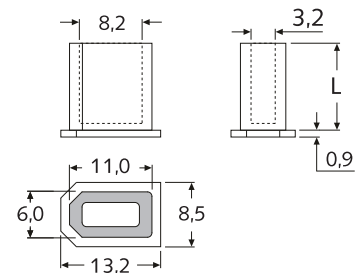

Art.-Nr.	Artikel-Bez.	L	Farbe
17546	VS Firewire 6-pol. PE grau	8,0	■ dunkelgrau
18711	VS Firewire 6-pol. PE grau	10,0	■ dunkelgrau
18712	VS Firewire 6-pol. PE grau	11,5	■ dunkelgrau

Unit: mm · MOQ 100x

Standard-Material:
LD-PE ■ dunkelgrau -30°C bis +70°C

Info: Zum Schutz eines Firewire-Anschlusses (I394a / ohne Griff).