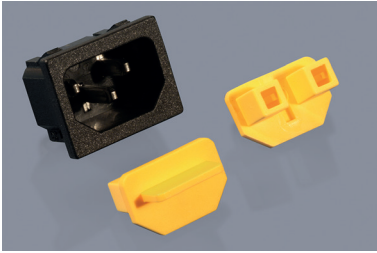

■ VS PC-NETZ-M/G

Kaltgeräteeinbaustecker-Staub-Schutzkappe Appliance coupler C14 dust covers

■ VS 12V-NETZ

12V-Netz-Staub-Schutzkappe Coaxial power connector 12V dust covers

■ VS FIREWIRE/G 6-POL.

Firewire-Buchsen-Schutzkappen, mit Griff Firewire port dust covers with handle

■ VS FIREWIRE 6-POL.

Firewire-Buchsen-Schutzkappen, ohne Griff Firewire port dust covers without handle

■ SK FIREWIRE 6-POL.

Firewire-Stecker-Staub-Schutzkappe Firewire connector dust caps

Art.-Nr.	Artikel-Bez.	Farbe
17549	VS PC-Netz-M/G PE/EVA gelb	■ gelb
33445	VS PC-Netz-M/G PE/EVA schwarz	■ schwarz

Unit: mm · MOQ 100x

**Standard-Material:**  
LD-PE/EVA ■ gelb / ■ schwarz  
-30°C bis +70°C

**Info:** Zum Schutz eines PC-Netzstecker-Eingangs (mit Griff).

Art.-Nr.	Artikel-Bez.	Farbe
17545	VS 12V-Netz NR schwarz	■ schwarz

Unit: mm · MOQ 100x

**Standard-Material:**  
Natur-Kautschuk ■ schwarz  
-35°C bis +65°C

**Info:** Zum Schutz eines 12V-Netzstecker-Eingangs (mit Griff).

Art.-Nr.	Artikel-Bez.	Farbe
27897	VS Firewire/G 6-pol. PE schwarz	■ schwarz
17548	VS Firewire/G 6-pol. PE grau	■ dunkelgrau