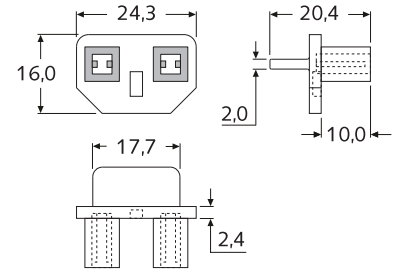

Unit: mm · MOQ 100x

**Standard-Material:**  
LD-PE/EVA ■ gelb / ■ schwarz  
-30°C bis +70°C

**Info:** Zum Schutz eines PC-Netzstecker-Eingangs (mit Griff).

Art.-Nr.	Artikel-Bez.	Farbe
17545	VS 12V-Netz NR schwarz	■ schwarz