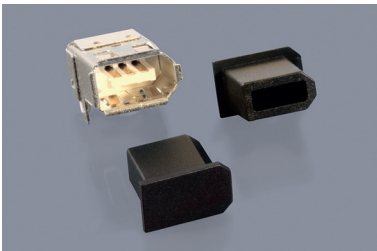

■ VS PC-NETZ-M/G

Kaltgeräteeinbaustecker-Staub-Schutzkappe Appliance coupler C14 dust covers

■ VS 12V-NETZ

12V-Netz-Staub-Schutzkappe Coaxial power connector 12V dust covers

■ VS FIREWIRE/G 6-POL.

Firewire-Buchsen-Schutzkappen, mit Griff Firewire port dust covers with handle

■ VS FIREWIRE 6-POL.

Firewire-Buchsen-Schutzkappen, ohne Griff Firewire port dust covers without handle

■ SK FIREWIRE 6-POL.

Firewire-Stecker-Staub-Schutzkappe Firewire connector dust caps

Art.-Nr.	Artikel-Bez.	Farbe
17549	VS PC-Netz-M/G PE/EVA gelb	■ gelb
33445	VS PC-Netz-M/G PE/EVA schwarz	■ schwarz

Unit: mm · MOQ 100x

**Standard-Material:**  
LD-PE/EVA ■ gelb / ■ schwarz  
-30°C bis +70°C

**Info:** Zum Schutz eines PC-Netzstecker-Eingangs (mit Griff).

Art.-Nr.	Artikel-Bez.	Farbe
17545	VS 12V-Netz NR schwarz	■ schwarz

Unit: mm · MOQ 100x

**Standard-Material:**  
Natur-Kautschuk ■ schwarz  
-35°C bis +65°C

**Info:** Zum Schutz eines 12V-Netzstecker-Eingangs (mit Griff).

Art.-Nr.	Artikel-Bez.	Farbe
27897	VS Firewire/G 6-pol. PE schwarz	■ schwarz
17548	VS Firewire/G 6-pol. PE grau	■ dunkelgrau