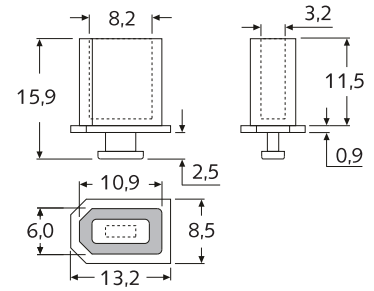

Unit: mm · MOQ 100x

**Standard-Material:**  
Natur-Kautschuk ■ schwarz  
-35°C bis +65°C

**Info:** Zum Schutz eines 12V-Netzstecker-Eingangs (mit Griff).

Art.-Nr.	Artikel-Bez.	Farbe
27897	VS Firewire/G 6-pol. PE schwarz	■ schwarz
17548	VS Firewire/G 6-pol. PE grau	■ dunkelgrau

Unit: mm · MOQ 100x

**Standard-Material:**  
LD-PE ■ schwarz / ■ dunkelgrau  
-30°C bis +70°C

**Info:** Zum Schutz eines Firewire-Anschlusses (I394a / mit Griff).

Art.-Nr.	Artikel-Bez.	L	Farbe
17546	VS Firewire 6-pol. PE grau	8,0	■ dunkelgrau
18711	VS Firewire 6-pol. PE grau	10,0	■ dunkelgrau
18712	VS Firewire 6-pol. PE grau	11,5	■ dunkelgrau