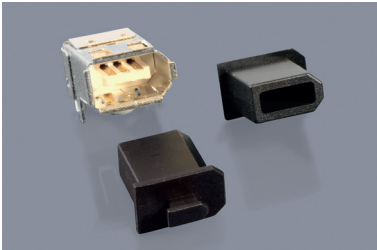

■ VS PC-NETZ-M/G

Kaltgeräteeinbaustecker-Staub-Schutzkappe Appliance coupler C14 dust covers

■ VS 12V-NETZ

12V-Netz-Staub-Schutzkappe Coaxial power connector 12V dust covers

■ VS FIREWIRE/G 6-POL.

Firewire-Buchsen-Schutzkappen, mit Griff Firewire port dust covers with handle

■ VS FIREWIRE 6-POL.

Firewire-Buchsen-Schutzkappen, ohne Griff Firewire port dust covers without handle

■ SK FIREWIRE 6-POL.

Firewire-Stecker-Staub-Schutzkappe Firewire connector dust caps

Art.-Nr.	Artikel-Bez.	Farbe
17549	VS PC-Netz-M/G PE/EVA gelb	■ gelb
33445	VS PC-Netz-M/G PE/EVA schwarz	■ schwarz

Unit: mm · MOQ 100x

**Standard-Material:**  
LD-PE/EVA ■ gelb / ■ schwarz  
-30°C bis +70°C

**Info:** Zum Schutz eines PC-Netzstecker-Eingangs (mit Griff).

Art.-Nr.	Artikel-Bez.	Farbe
17545	VS 12V-Netz NR schwarz	■ schwarz

Unit: mm · MOQ 100x

**Standard-Material:**  
Natur-Kautschuk ■ schwarz  
-35°C bis +65°C

**Info:** Zum Schutz eines 12V-Netzstecker-Eingangs (mit Griff).

Art.-Nr.	Artikel-Bez.	Farbe
27897	VS Firewire/G 6-pol. PE schwarz	■ schwarz
17548	VS Firewire/G 6-pol. PE grau	■ dunkelgrau