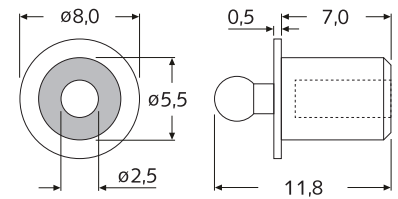

Art.-Nr.	Artikel-Bez.	Farbe
17545	VS 12V-Netz NR schwarz	■ schwarz

Unit: mm · MOQ 100x

Standard-Material:
Natur-Kautschuk ■ schwarz
-35°C bis +65°C

Info: Zum Schutz eines 12V-Netzstecker-Eingangs (mit Griff).