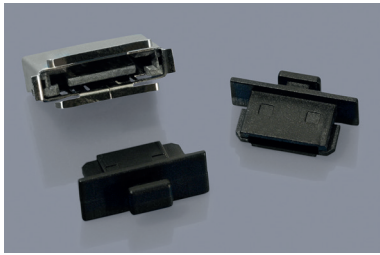

■ VS ESATA + VS ESATA-G

eSATA-Buchsen-Schutzkappe
eSATA port dust covers

■ VS SATAE 7-2 + VS SATAE 7-2-G

SATAe-Buchsen-Schutzkappe
SATAe port dust covers

■ VS SATAE 7-1 + VS SATAE 7-3-G

SATA-Daten-Buchsen-Schutzkappe
SATA data port dust covers

■ SK SATAE 7-1 + SK SATAE 7-2

SATA-Datenkabel-Schutzkappe
SATA data connector dust caps

■ SK SATAE 15-1 + SK SATAE 15-2

SATA-Stromkabel-Schutzkappe
SATA power connector dust caps

Art.-Nr.	Artikel-Bez.	Farbe
25708	VS eSATA PE sw (ohne Griff)	■
21939	VS eSATA-G PE sw (mit Griff)	■

Unit: mm · MOQ 100x

Standard-Material:

LD-PE ■ schwarz -30°C bis +70°C

Info: Zum Schutz eines eSATA Anschlusses (z.B. von Festplatten).

ohne Griff / without Handle

mit Griff / with Handle

Art.-Nr.	Artikel-Bez.	Farbe
36460	VS SATAe 7-2 PE sw (ohne Griff)	■
36461	VS SATAe 7-2-G PE sw (mit Griff)	■

Unit: mm · MOQ 100x

Standard-Material:

LD-PE ■ schwarz -30°C bis +70°C

Info: Zum Schutz eines SATAe-Express-Anschlusses (z.B. von Festplatten).

ohne Griff
without Handle

mit Griff
with Handle

Art.-Nr.	Artikel-Bez.	Farbe
36459	VS SATAe 7-1 PE sw (ohne Griff)	■
36462	VS SATAe 7-3-G PE sw (mit Griff)	■