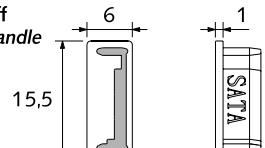

Unit: mm · MOQ 100x

Standard-Material:

LD-PE ■ schwarz -30°C bis +70°C

Info: Zum Schutz eines SATAe-Express-Anschlusses (z.B. von Festplatten).

ohne Griff
without Handle

mit Griff
with Handle

Art.-Nr.	Artikel-Bez.	Farbe
36459	VS SATAe 7-1 PE sw (ohne Griff)	■
36462	VS SATAe 7-3-G PE sw (mit Griff)	■

Unit: mm · MOQ 100x

Standard-Material:

LD-PE ■ schwarz -30°C bis +70°C

Info: Zum Schutz einer Serial-ATA-Buchse (SATA) 7-pol. SATA-Express (z.B. von Festplatten).

ohne Griff
without Handle

mit Griff
with Handle