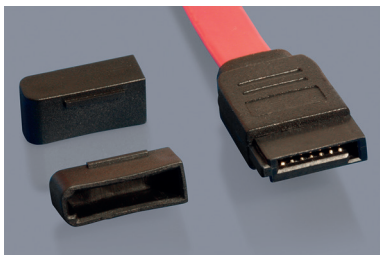

■ VS ESATA + VS ESATA-G

eSATA-Buchsen-Schutzkappe
eSATA port dust covers

■ VS SATAE 7-2 + VS SATAE 7-2-G

SATAe-Buchsen-Schutzkappe
SATAe port dust covers

■ VS SATAE 7-1 + VS SATAE 7-3-G

SATA-Daten-Buchsen-Schutzkappe
SATA data port dust covers

■ SK SATAE 7-1 + SK SATAE 7-2

SATA-Datenkabel-Schutzkappe
SATA data connector dust caps

■ SK SATAE 15-1 + SK SATAE 15-2

SATA-Stromkabel-Schutzkappe
SATA power connector dust caps

Art.-Nr.	Artikel-Bez.	Farbe
25708	VS eSATA PE sw (ohne Griff)	■
21939	VS eSATA-G PE sw (mit Griff)	■

Unit: mm · MOQ 100x

Standard-Material:

LD-PE ■ schwarz -30°C bis +70°C

Info: Zum Schutz eines eSATA Anschlusses (z.B. von Festplatten).

ohne Griff / without Handle

mit Griff / with Handle

Art.-Nr.	Artikel-Bez.	Farbe
36460	VS SATAe 7-2 PE sw (ohne Griff)	■
36461	VS SATAe 7-2-G PE sw (mit Griff)	■

Unit: mm · MOQ 100x

Standard-Material:

LD-PE ■ schwarz -30°C bis +70°C

Info: Zum Schutz eines SATAe-Express-Anschlusses (z.B. von Festplatten).

ohne Griff
without Handle

mit Griff
with Handle

Art.-Nr.	Artikel-Bez.	Farbe
36459	VS SATAe 7-1 PE sw (ohne Griff)	■
36462	VS SATAe 7-3-G PE sw (mit Griff)	■