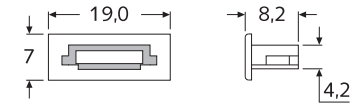

Unit: mm · MOQ 100x

Standard-Material:

LD-PE ■ schwarz -30°C bis +70°C

Info: Zum Schutz eines eSATA Anschlusses (z.B. von Festplatten).

ohne Griff / without Handle

mit Griff / with Handle

Art.-Nr.	Artikel-Bez.	Farbe
36460	VS SATAe 7-2 PE sw (ohne Griff)	■
36461	VS SATAe 7-2-G PE sw (mit Griff)	■