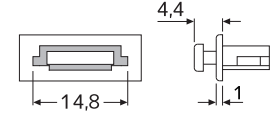

Unit: mm · MOQ 100x

Standard-Material:

LD-PE ■ schwarz -30°C bis +70°C

Info: Zum Schutz eines eSATA Anschlusses (z.B. von Festplatten).

ohne Griff / without Handle

mit Griff / with Handle

Art.-Nr.	Artikel-Bez.	Farbe
36460	VS SATAe 7-2 PE sw (ohne Griff)	■
36461	VS SATAe 7-2-G PE sw (mit Griff)	■