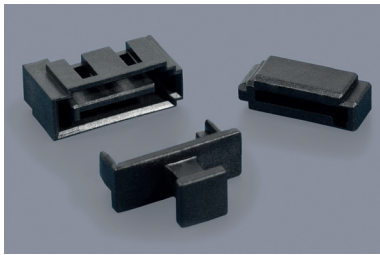

■ VS ESATA + VS ESATA-G

eSATA-Buchsen-Schutzkappe
eSATA port dust covers

■ VS SATAE 7-2 + VS SATAE 7-2-G

SATAe-Buchsen-Schutzkappe
SATAe port dust covers

■ VS SATAE 7-1 + VS SATAE 7-3-G

SATA-Daten-Buchsen-Schutzkappe
SATA data port dust covers

■ SK SATAE 7-1 + SK SATAE 7-2

SATA-Datenkabel-Schutzkappe
SATA data connector dust caps

■ SK SATAE 15-1 + SK SATAE 15-2

SATA-Stromkabel-Schutzkappe
SATA power connector dust caps

Art.-Nr.	Artikel-Bez.	Farbe
25708	VS eSATA PE sw (ohne Griff)	■
21939	VS eSATA-G PE sw (mit Griff)	■

Unit: mm · MOQ 100x

Standard-Material:

LD-PE ■ schwarz -30°C bis +70°C

Info: Zum Schutz eines eSATA Anschlusses (z.B. von Festplatten).

ohne Griff / without Handle

mit Griff / with Handle

Art.-Nr.	Artikel-Bez.	Farbe
36460	VS SATAe 7-2 PE sw (ohne Griff)	■
36461	VS SATAe 7-2-G PE sw (mit Griff)	■

Unit: mm · MOQ 100x

Standard-Material:

LD-PE ■ schwarz -30°C bis +70°C

Info: Zum Schutz eines SATAe-Express-Anschlusses (z.B. von Festplatten).

ohne Griff
without Handle

mit Griff
with Handle

Art.-Nr.	Artikel-Bez.	Farbe
36459	VS SATAe 7-1 PE sw (ohne Griff)	■
36462	VS SATAe 7-3-G PE sw (mit Griff)	■