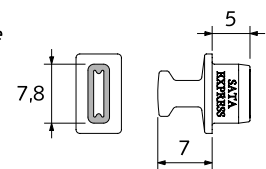

Unit: mm · MOQ 100x

Standard-Material:

LD-PE ■ schwarz -30°C bis +70°C

Info: Zum Schutz eines eSATA Anschlusses (z.B. von Festplatten).

ohne Griff / without Handle

mit Griff / with Handle

Art.-Nr.	Artikel-Bez.	Farbe
36460	VS SATAe 7-2 PE sw (ohne Griff)	■
36461	VS SATAe 7-2-G PE sw (mit Griff)	■

Unit: mm · MOQ 100x

Standard-Material:

LD-PE ■ schwarz -30°C bis +70°C

Info: Zum Schutz eines SATAe-Express-Anschlusses (z.B. von Festplatten).

ohne Griff
without Handle

mit Griff
with Handle

Art.-Nr.	Artikel-Bez.	Farbe
36459	VS SATAe 7-1 PE sw (ohne Griff)	■
36462	VS SATAe 7-3-G PE sw (mit Griff)	■

Unit: mm · MOQ 100x

Standard-Material:

LD-PE ■ schwarz -30°C bis +70°C

Info: Zum Schutz einer Serial-ATA-Buchse (SATA) 7-pol. SATA-Express (z.B. von Festplatten).

ohne Griff
without Handle

mit Griff
with Handle