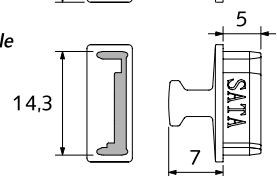

Unit: mm · MOQ 100x

Standard-Material:

LD-PE ■ schwarz -30°C bis +70°C

Info: Zum Schutz eines SATAe-Express-Anschlusses (z.B. von Festplatten).

ohne Griff
without Handle

mit Griff
with Handle

Art.-Nr.	Artikel-Bez.	Farbe
36459	VS SATAe 7-1 PE sw (ohne Griff)	■
36462	VS SATAe 7-3-G PE sw (mit Griff)	■

Unit: mm · MOQ 100x

Standard-Material:

LD-PE ■ schwarz -30°C bis +70°C

Info: Zum Schutz einer Serial-ATA-Buchse (SATA) 7-pol. SATA-Express (z.B. von Festplatten).

ohne Griff
without Handle

mit Griff
with Handle