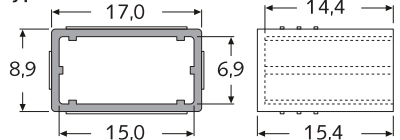

■ VS ESATA + VS ESATA-G

■ VS SATAE 7-2 + VS SATAE 7-2-G

■ VS SATAE 7-1 + VS SATAE 7-3-G

■ SK SATAE 7-1 + SK SATAE 7-2

■ SK SATAE 15-1 + SK SATAE 15-2

Art.-Nr.	Artikel-Bez.	Farbe
25708	VS eSATA PE sw (ohne Griff)	■
21939	VS eSATA-G PE sw (mit Griff)	■

Unit: mm · MOQ 100x

Standard-Material:

LD-PE ■ schwarz -30°C bis +70°C

Info: Zum Schutz eines eSATA Anschlusses (z.B. von Festplatten).

ohne Griff / without Handle

mit Griff / with Handle

Art.-Nr.	Artikel-Bez.	Farbe
36460	VS SATAe 7-2 PE sw (ohne Griff)	■
36461	VS SATAe 7-2-G PE sw (mit Griff)	■

Unit: mm · MOQ 100x

Standard-Material:

LD-PE ■ schwarz -30°C bis +70°C

Info: Zum Schutz eines SATAe-Express-Anschlusses (z.B. von Festplatten).

ohne Griff
without Handle

mit Griff
with Handle

Art.-Nr.	Artikel-Bez.	Farbe
36459	VS SATAe 7-1 PE sw (ohne Griff)	■
36462	VS SATAe 7-3-G PE sw (mit Griff)	■

Unit: mm · MOQ 100x

Standard-Material:

LD-PE ■ schwarz -30°C bis +70°C

Info: Zum Schutz einer Serial-ATA-Buchse (SATA) 7-pol. SATA-Express (z.B. von Festplatten).

ohne Griff
without Handle

mit Griff
with Handle

Art.-Nr.	Artikel-Bez.	Typ	Farbe
21929	SK SATAe 7-1 PE schwarz	A	■
36457	SK SATAe 7-2 PE schwarz	B	■

Unit: mm · MOQ 100x

Standard-Material:

LD-PE ■ schwarz -30°C bis +70°C

Info: Zum Schutz eines Serial-ATA-Datenkabels (SATA) 7-pol. SATA-Express (z.B. von Festplatten).

Typ A

Typ B

Art.-Nr.	Artikel-Bez.	Typ	Farbe
21930	SK SATAe 15-1 PE schwarz	A	■
36458	SK SATAe 15-2 PE schwarz	B	■

Unit: mm · MOQ 100x

Standard-Material:

LD-PE ■ schwarz -30°C bis +70°C

Info: Zum Schutz eines Serial-ATA-Stromkabels (SATA) 15-pol. SATA-Express (z.B. von Festplatten).

Typ A

Typ B