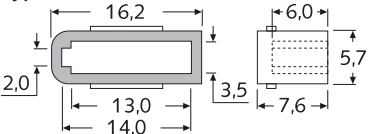

■ VS ESATA + VS ESATA-G

■ VS SATAE 7-2 + VS SATAE 7-2-G

■ VS SATAE 7-1 + VS SATAE 7-3-G

■ SK SATAE 7-1 + SK SATAE 7-2

■ SK SATAE 15-1 + SK SATAE 15-2

Art.-Nr.	Artikel-Bez.	Farbe
25708	VS eSATA PE sw (ohne Griff)	■
21939	VS eSATA-G PE sw (mit Griff)	■

Unit: mm · MOQ 100x

Standard-Material:

LD-PE ■ schwarz -30°C bis +70°C

Info: Zum Schutz eines eSATA Anschlusses (z.B. von Festplatten).

ohne Griff / without Handle

mit Griff / with Handle

Art.-Nr.	Artikel-Bez.	Farbe
36460	VS SATAe 7-2 PE sw (ohne Griff)	■
36461	VS SATAe 7-2-G PE sw (mit Griff)	■

Unit: mm · MOQ 100x

Standard-Material:

LD-PE ■ schwarz -30°C bis +70°C

Info: Zum Schutz eines SATAe-Express-Anschlusses (z.B. von Festplatten).

ohne Griff
without Handle

mit Griff
with Handle

Art.-Nr.	Artikel-Bez.	Farbe
36459	VS SATAe 7-1 PE sw (ohne Griff)	■
36462	VS SATAe 7-3-G PE sw (mit Griff)	■

Unit: mm · MOQ 100x

Standard-Material:

LD-PE ■ schwarz -30°C bis +70°C

Info: Zum Schutz einer Serial-ATA-Buchse (SATA) 7-pol. SATA-Express (z.B. von Festplatten).

ohne Griff
without Handle

mit Griff
with Handle

Art.-Nr.	Artikel-Bez.	Typ	Farbe
21929	SK SATAe 7-1 PE schwarz	A	■
36457	SK SATAe 7-2 PE schwarz	B	■

Unit: mm · MOQ 100x

Standard-Material:

LD-PE ■ schwarz -30°C bis +70°C

Info: Zum Schutz eines Serial-ATA-Datenkabels (SATA) 7-pol. SATA-Express (z.B. von Festplatten).

Typ A

Typ B

Art.-Nr.	Artikel-Bez.	Typ	Farbe
21930	SK SATAe 15-1 PE schwarz	A	■
36458	SK SATAe 15-2 PE schwarz	B	■

Unit: mm · MOQ 100x

Standard-Material:

LD-PE ■ schwarz -30°C bis +70°C

Info: Zum Schutz eines Serial-ATA-Stromkabels (SATA) 15-pol. SATA-Express (z.B. von Festplatten).

Typ A

Typ B