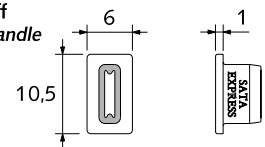

Unit: mm · MOQ 100x

Standard-Material:

LD-PE ■ schwarz -30°C bis +70°C

Info: Zum Schutz eines eSATA Anschlusses (z.B. von Festplatten).

ohne Griff / without Handle

mit Griff / with Handle

Art.-Nr.	Artikel-Bez.	Farbe
36460	VS SATAe 7-2 PE sw (ohne Griff)	■
36461	VS SATAe 7-2-G PE sw (mit Griff)	■

Unit: mm · MOQ 100x

Standard-Material:

LD-PE ■ schwarz -30°C bis +70°C

Info: Zum Schutz eines SATAe-Express-Anschlusses (z.B. von Festplatten).

ohne Griff
without Handle

mit Griff
with Handle

Art.-Nr.	Artikel-Bez.	Farbe
36459	VS SATAe 7-1 PE sw (ohne Griff)	■
36462	VS SATAe 7-3-G PE sw (mit Griff)	■