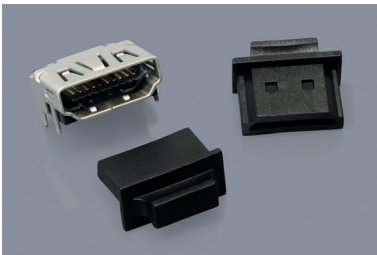

■ VSBB-DVI

DVI-Blindloch-Abdeckungen

DVI blind-hole covers

■ SK VGA

VGA-Buchsen-Staub-Schutzkappen

VGA female connector dust caps

■ VS HDMI

HDMI-Buchsen-Staub-Schutzkappe

HDMI female connector dust covers

■ SK HDMI

HDMI-Stecker-Staub-Schutzkappe

HDMI male connector dust caps

■ VS MINI-HDMI

Mini-HDMI-Buchsen-Schutzkappen

Mini HDMI female connector dust covers

Art.-Nr.	Artikel-Bez.	W	BL	Farbe
NEW 52551	VSBB-DVI-1 PA sw ²	34,6	20,1	■
NEW 54311	VSBB-DVI-2 PA sw ²	38,6	27,4	■
NEW 32076	VSBB-DVI-3 PA sw ²	41,6	27,4	■
24744	VSBB-DVI-4 PE sw ¹	38,0	26,0	■

¹MS=0,6-1,2 / ²MS=2,4 · Unit: mm · MOQ 100x

Standard-Material:

PA / HD-PE ■ schwarz

Info: Zum Schutz eines DVI-Blindlochs.

Art.-Nr.	Artikel-Bez.	Farbe
23232	SK VGA PP transparent-blau	■
25714	SK VGA PP schwarz	■

siehe auch D-Sub-Kappen · Unit: mm · MOQ 100x

Standard-Material:

PP UL-94 HB ■ transp. blau / ■ schwarz
-30°C bis +90°C

Info: Zum Schutz einer VGA-Buchse.

Art.-Nr.	Artikel-Bez.	Farbe
23238	VS HDMI-1G PE sw (mit Griff)	■
29071	VS HDMI-1G PE weiß (mit Griff)	□
28687	VS HDMI-1 PE sw (ohne Griff)	■
29072	VS HDMI-1 PE weiß (ohne Griff)	□