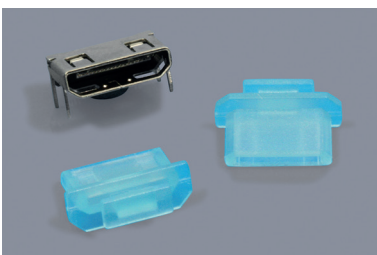

■ VSBB-DVI

DVI-Blindloch-Abdeckungen

DVI blind-hole covers

■ SK VGA

VGA-Buchsen-Staub-Schutzkappen

VGA female connector dust caps

■ VS HDMI

HDMI-Buchsen-Staub-Schutzkappe

HDMI female connector dust covers

■ SK HDMI

HDMI-Stecker-Staub-Schutzkappe

HDMI male connector dust caps

■ VS MINI-HDMI

Mini-HDMI-Buchsen-Schutzkappen

Mini HDMI female connector dust covers

Art.-Nr.	Artikel-Bez.	W	BL	Farbe
NEW 52551	VSBB-DVI-1 PA sw ²	34,6	20,1	■
NEW 54311	VSBB-DVI-2 PA sw ²	38,6	27,4	■
NEW 32076	VSBB-DVI-3 PA sw ²	41,6	27,4	■
24744	VSBB-DVI-4 PE sw ¹	38,0	26,0	■

¹MS=0,6-1,2 / ²MS=2,4 · Unit: mm · MOQ 100x

Standard-Material:

PA / HD-PE ■ schwarz

Info: Zum Schutz eines DVI-Blindlochs.

Art.-Nr.	Artikel-Bez.	Farbe
23232	SK VGA PP transparent-blau	■
25714	SK VGA PP schwarz	■

siehe auch D-Sub-Kappen · Unit: mm · MOQ 100x

Standard-Material:

PP UL-94 HB ■ transp. blau / ■ schwarz
-30°C bis +90°C

Info: Zum Schutz einer VGA-Buchse.

Art.-Nr.	Artikel-Bez.	Farbe
23238	VS HDMI-1G PE sw (mit Griff)	■
29071	VS HDMI-1G PE weiß (mit Griff)	□
28687	VS HDMI-1 PE sw (ohne Griff)	■
29072	VS HDMI-1 PE weiß (ohne Griff)	□