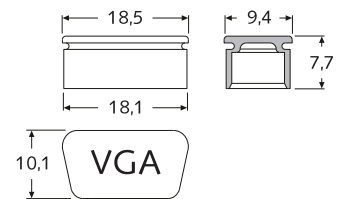

LD-PE □ natur -30°C bis +70°C

Info: Zum Schutz eines HDMI-Stecker.

Art.-Nr.	Artikel-Bez.	Farbe
30748	VS Mini-HDMI-G PE schwarz	■
30749	VS Mini-HDMI-G PE transp.-blau	■

Unit: mm · MOQ 100x

Standard-Material:

LD-PE ■ schwarz / ■ transparent blau
-30°C bis +70°C

Info: Zum Schutz einer Mini-HDMI-Buchse.

VSBB DVI-4:

mit Griff / with Handle

ohne Griff / without Handle