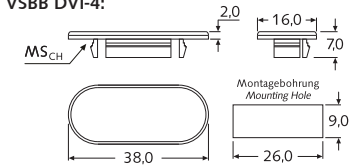

LD-PE □ natur -30°C bis +70°C

Info: Zum Schutz eines HDMI-Stecker.

Art.-Nr.	Artikel-Bez.	Farbe
30748	VS Mini-HDMI-G PE schwarz	■
30749	VS Mini-HDMI-G PE transp.-blau	■

Unit: mm · MOQ 100x

Standard-Material:

LD-PE ■ schwarz / ■ transparent blau
-30°C bis +70°C

Info: Zum Schutz einer Mini-HDMI-Buchse.

VSBB DVI-4:

mit Griff / with Handle

ohne Griff / without Handle