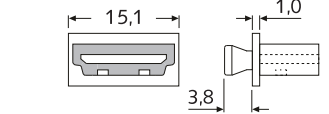

LD-PE ■ schwarz / ■ transparent blau
-30°C bis +70°C

Info: Zum Schutz einer Mini-HDMI-Buchse.

VSBB DVI-4:

mit Griff / with Handle

ohne Griff / without Handle