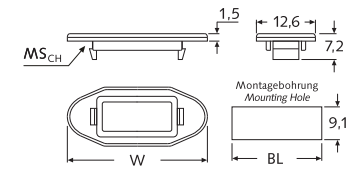

LD-PE □ natur -30°C bis +70°C

Info: Zum Schutz eines HDMI-Stecker.

Art.-Nr.	Artikel-Bez.	Farbe
30748	VS Mini-HDMI-G PE schwarz	■
30749	VS Mini-HDMI-G PE transp.-blau	■

Unit: mm · MOQ 100x

Standard-Material:

LD-PE ■ schwarz / ■ transparent blau
-30°C bis +70°C

Info: Zum Schutz einer Mini-HDMI-Buchse.

VSBB DVI-4:

mit Griff / with Handle

ohne Griff / without Handle