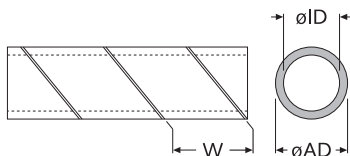

SHR

SHR-Schlauch zuschneiden, Werkzeug öffnen und Kabelbündel einlegen.

Schutzschlauch am Werkzeugkopf aufstecken.

Nun kann der Schutzschlauch mühelos im Reißverschlussverfahren aufgezogen werden.

SP

Spiralband / Kabelschutzschlauch
 Spiral tape / cable protection hose

Standard-Material:

A: PE natur / schwarz
 -50°C bis +85°C,
 wetterbeständig, halogenfrei

B: PE natur / schwarz
 -50°C bis +85°C, UL-94 HB
 auf Anfrage: UL-94 V-2 weiß

Art.-Nr.	Artikel-Bez.	Bündel-Ø max	Wandstärke	MOQ / VPE	Farbe
04647	SHR-08-PPB - schwarz	bis 10 mm	0,8 mm	100 m	<input checked="" type="checkbox"/>
04806	SHR-08-PPW - weiß	bis 10 mm	0,8 mm	100 m	<input type="checkbox"/>
04648	SHR-15-PPB - schwarz	bis 16 mm	0,8 mm	50 m	<input checked="" type="checkbox"/>
04652	SHR-15-PPG - grau	bis 16 mm	0,8 mm	50 m	<input checked="" type="checkbox"/>
04807	SHR-15-PPW - weiß	bis 16 mm	0,8 mm	50 m	<input type="checkbox"/>
04649	SHR-20-PPB - schwarz	bis 23 mm	0,9 mm	30 m	<input checked="" type="checkbox"/>
04653	SHR-20-PPG - grau	bis 23 mm	0,9 mm	30 m	<input checked="" type="checkbox"/>
04808	SHR-20-PPW - weiß	bis 23 mm	0,9 mm	30 m	<input type="checkbox"/>
04650	SHR-25-PPB - schwarz	bis 25 mm	1,0 mm	20 m	<input checked="" type="checkbox"/>
04654	SHR-25-PPG - grau	bis 25 mm	1,0 mm	20 m	<input checked="" type="checkbox"/>
04809	SHR-25-PPW - weiß	bis 25 mm	1,0 mm	20 m	<input type="checkbox"/>
09461	SHR-32-PPB - schwarz	bis 32 mm	1,3 mm	15 m	<input checked="" type="checkbox"/>
09462	SHR-32-PPG - grau	bis 32 mm	1,3 mm	15 m	<input checked="" type="checkbox"/>
09463	SHR-32-PPW - weiß	bis 32 mm	1,3 mm	15 m	<input type="checkbox"/>